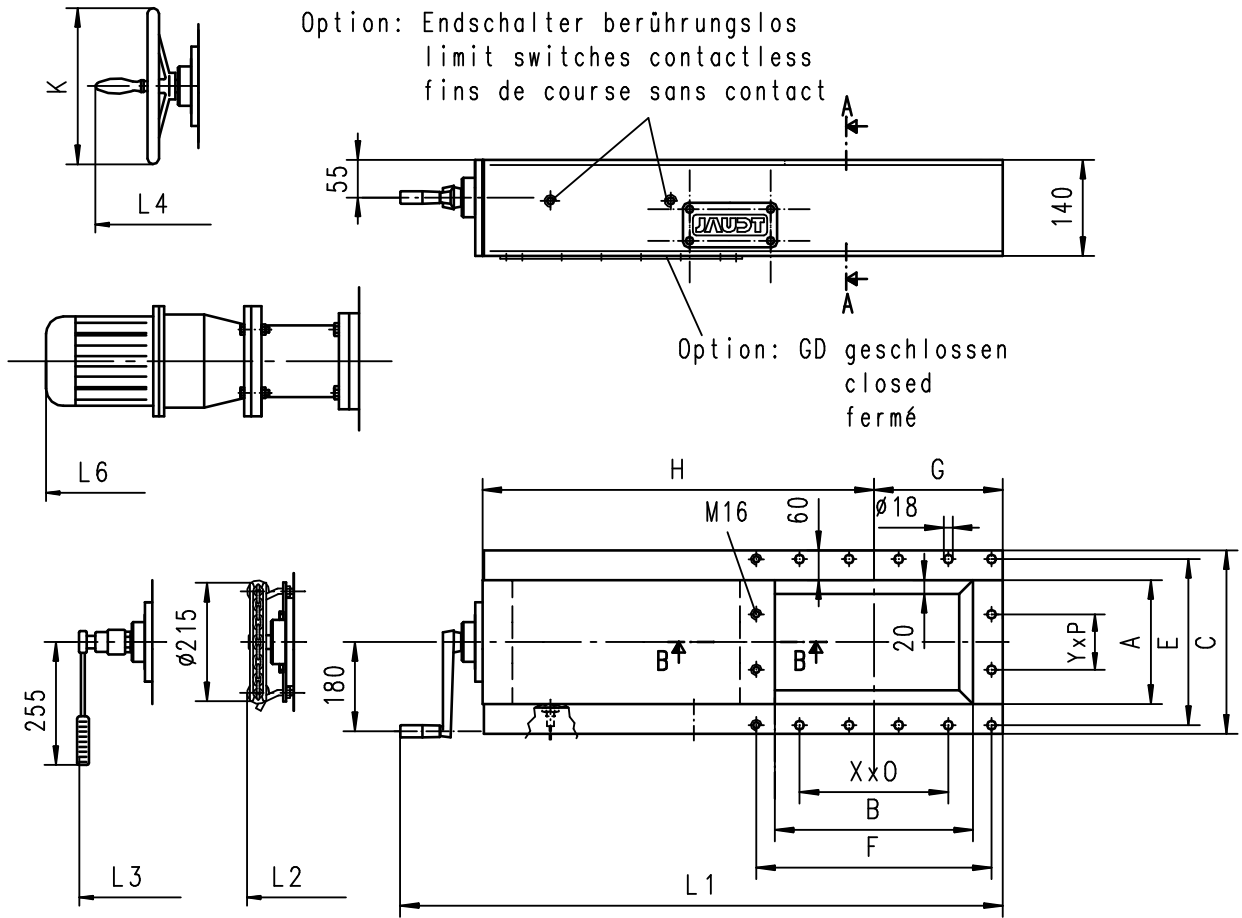

Maße - JAUDT-FLACHSCHIEBER FS140 Typ 6115...

Dimensions - slide gate FS140 Type 6115...

Dimension - etanche plane FS140 Type 6115...

Änderungen vorbehalten / subject to alterations / réserve de modification

NW AxB	C	E	F	O	P	X	Y	G	H	L1	L2	L3	L4	K	L5	Ø	Hub	L6	kW	Upm
150x150	270	230	230	100	100	1	1	135	475	775	690	760	761	200	848	125	145	1193	1,1	300
200x200	320	280	280	95	95	1	1	160	550	875	790	860	861	200	998	125	195	1293	1,1	300
250x250	370	335	335	112	112	1	1	185	625	975	890	960	961	200	1148	125	245	1393	1,1	300
250x400	370	335	475	100	112	3	1	260	850	1275	1190	1260	1315	315	1598	160	395	1693	1,1	300
300x300	420	360	360	90	90	2	2	210	700	1075	990	1060	1115	315	1298	125	295	1493	1,1	300
315x500	435	400	560	80	80	5	3	310	1000	1475	1390	1460	1515	315	1898	160	495	1893	1,5	300
300x450	420	360	510	102	90	3	2	285	925	1375	1290	1360	1415	315	1550	160	445	1793	1,5	300
330x500	450	400	570	87,5	100	4	2	310	1000	1475	1390	1460	1515	315	1898	160	495	1893	1,5	300
350x350	470	420	420	80	80	3	3	235	775	1175	1090	1160	1215	315	1448	125	345	1588	1,5	300
400x400	520	475	475	90	90	3	3	260	850	1275	1190	1260	1315	315	1598	160	395	1693	1,5	300
500x500	620	570	570	114	114	3	3	310	1000	1475	1390	1460	1515	315	1898	160	495	1945	2,2	300
500x600	620	570	670	134	115	3	3	360	1150	1675	1590	1660	1715	315	2198	160	595	2145	2,2	300
600x600	720	660	660	90	90	5	5	360	1150	1675	1590	1660	1715	315	2198	160	595	2145	2,2	300
630x630	750	710	710	142	142	3	3	375	1195	1735	1650	1720	1775	315	2288	160	625	2205	2,2	300
700x700	820	770	770	100	100	6	6	410	1300	1875	1790	1860	1915	315	2498	200	695	2345	2,2	300
800x800	920	880	880	125	125	5	5	460	1450	2075	1990	2060	2115	315	2798	200	795	2545	2,2	300
900x900	1020	980	980	140	140	5	5	510	1600	2275	2190	2260	2315	315	3098	200	895	2745	2,2	300