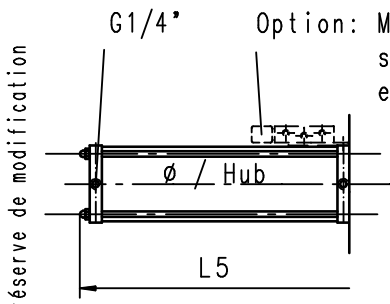

Maße - JAUDT-FLACHSCHIEBER FS140 Typ 6115...

Dimensions - slide gate FS140 Type 6115...

Dimension - etanche plane FS140 Type 6115...

Änderungen vorbehalten / subject to alterations / réserve de modification

NW AxB	C	E	F	O	P	X	Y	G	H	L1	L2	L3	L4	K	L5	Ø	Hub	L6	kW	Upm
150x150	270	230	230	100	100	1	1	135	475	775	690	760	761	200	848	125	145	1193	1,1	300
200x200	320	280	280	95	95	1	1	160	550	875	790	860	861	200	998	125	195	1293	1,1	300
250x250	370	335	335	112	112	1	1	185	625	975	890	960	961	200	1148	125	245	1393	1,1	300
250x400	370	335	475	100	112	3	1	260	850	1275	1190	1260	1315	315	1598	160	395	1693	1,1	300
300x300	420	360	360	90	90	2	2	210	700	1075	990	1060	1115	315	1298	125	295	1493	1,1	300
315x500	435	400	560	80	80	5	3	310	1000	1475	1390	1460	1515	315	1898	160	495	1893	1,5	300
300x450	420	360	510	102	90	3	2	285	925	1375	1290	1360	1415	315	1550	160	445	1793	1,5	300
330x500	450	400	570	87,5	100	4	2	310	1000	1475	1390	1460	1515	315	1898	160	495	1893	1,5	300
350x350	470	420	420	80	80	3	3	235	775	1175	1090	1160	1215	315	1448	125	345	1588	1,5	300
400x400	520	475	475	90	90	3	3	260	850	1275	1190	1260	1315	315	1598	160	395	1693	1,5	300
500x500	620	570	570	114	114	3	3	310	1000	1475	1390	1460	1515	315	1898	160	495	1945	2,2	300
500x600	620	570	670	134	115	3	3	360	1150	1675	1590	1660	1715	315	2198	160	595	2145	2,2	300
600x600	720	660	660	90	90	5	5	360	1150	1675	1590	1660	1715	315	2198	160	595	2145	2,2	300
630x630	750	710	710	142	142	3	3	375	1195	1735	1650	1720	1775	315	2288	160	625	2205	2,2	300
700x700	820	770	770	100	100	6	6	410	1300	1875	1790	1860	1915	315	2498	200	695	2345	2,2	300
800x800	920	880	880	125	125	5	5	460	1450	2075	1990	2060	2115	315	2798	200	795	2545	2,2	300
900x900	1020	980	980	140	140	5	5	510	1600	2275	2190	2260	2315	315	3098	200	895	2745	2,2	300