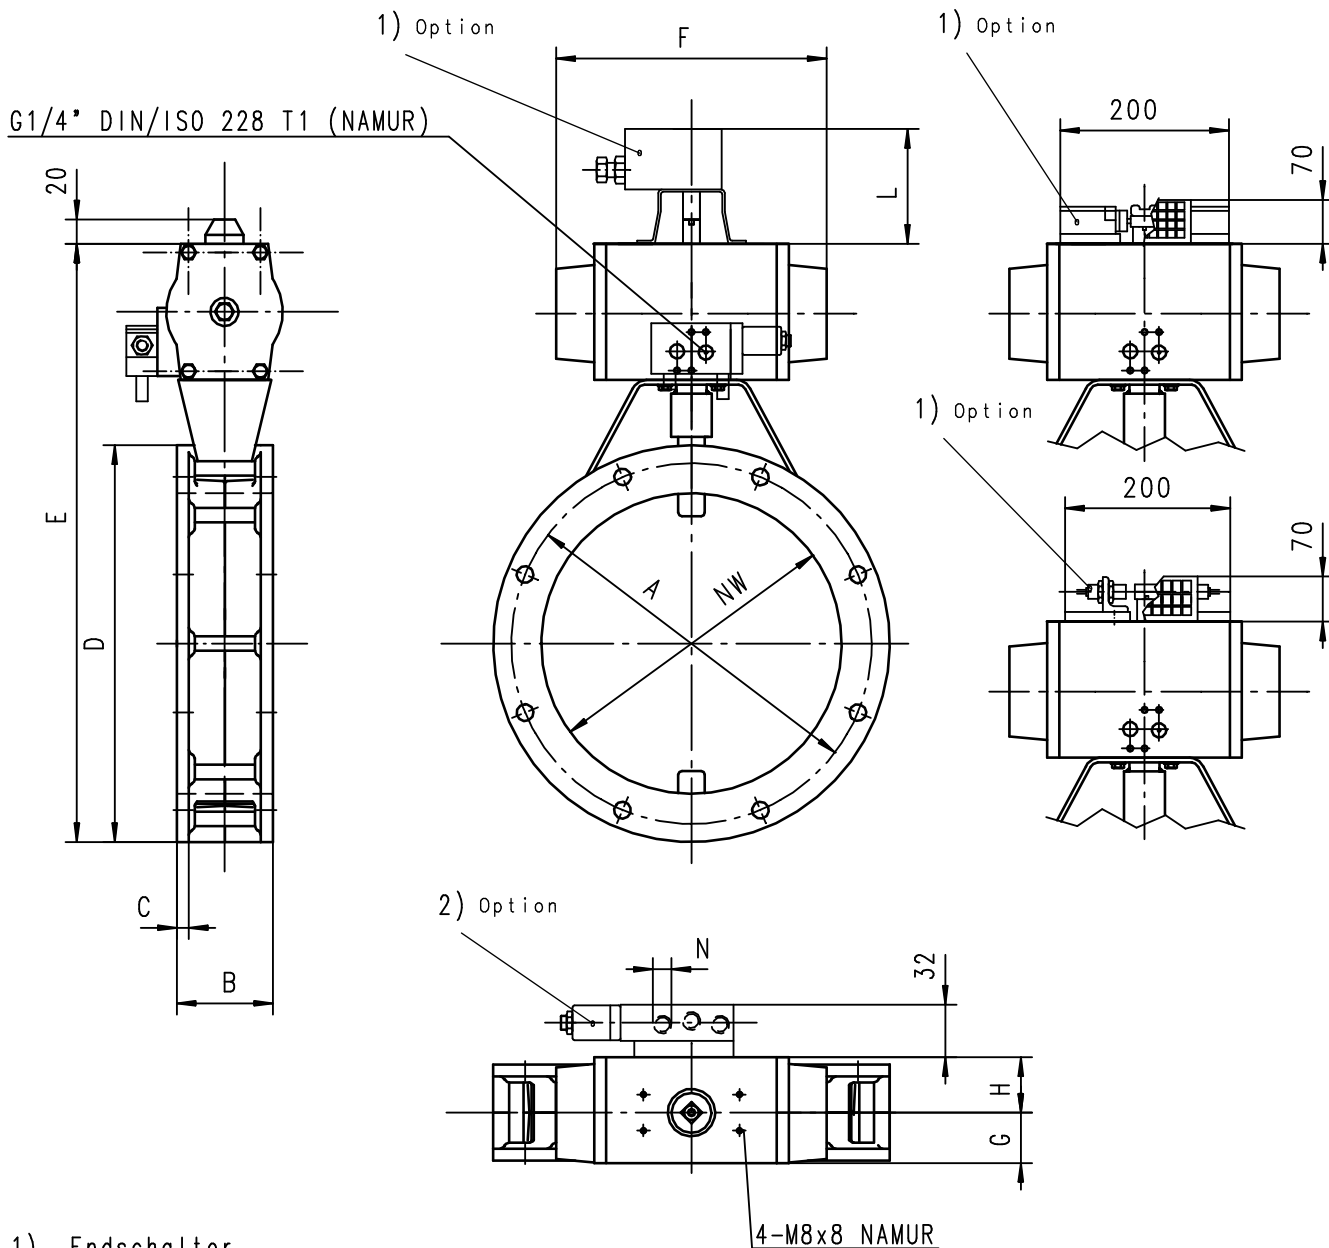

Maße JAUDT-Drehklappe-Flanschbaureihe

Dimensions Butterfly valve flange model

Dimension Clapet rotativ modèle à bride

mit Pneum. Drehantrieb - with pneum. rotating actuator - avec actionnement de rotation pneum.

PDA: ACG-AC-A...

1) Endschalter
limit switch
contact fin de course

2) Magnetventil
solenoid valve
electrovanne

GE) Gewicht [kg]
weight
poids

Änderungen vorbehalten / subject to alterations / réserve de modification

NW	GE	A	B	C	D	E	F	G	H	K	L	N	
Ø150	8	Ø200/8xØ11	60	8	230	383,5	204	46	57	34	95	G 1/4"	
Ø250	18	Ø300/8xØ14	80	14	330	513,5	262	50	61	34	95	G 1/4"	